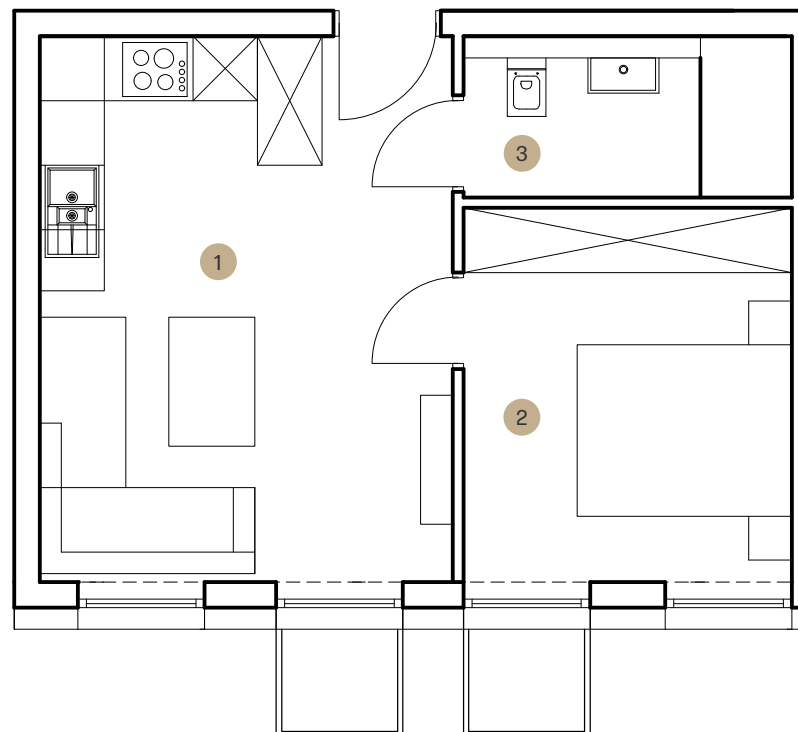

Apartament

A10

Piętro 1
Powierzchnia 34.9 m²
Liczba pokoi 2

Lp.	Pomieszczenie	Powierzchnia
1	Salon + kuchnia	19.6 m ²
2	Sypialnia	10.7 m ²
3	Łazienka	4.6 m ²

Rzut piętra