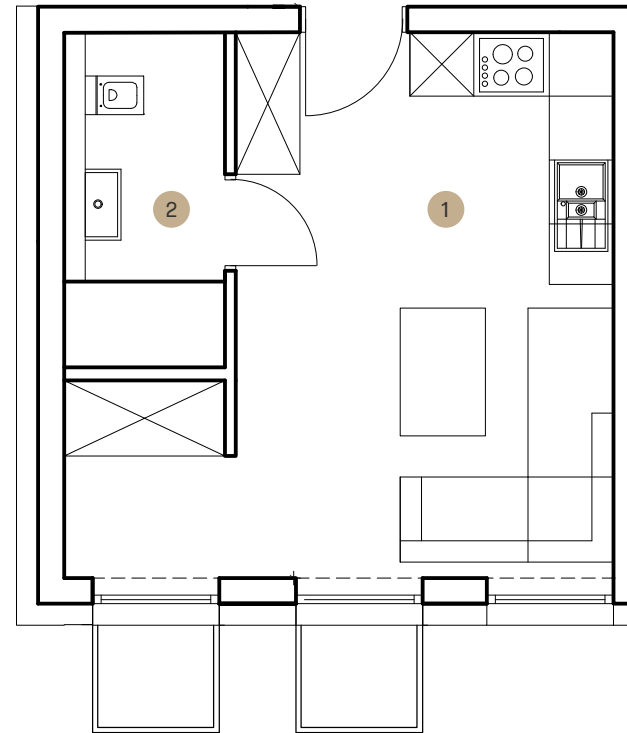

Apartament A11

Piętro 1
Powierzchnia 25.5 m²
Liczba pokoi 1

Lp.	Pomieszczenie	Powierzchnia
1	Salon + kuchnia	20.8 m ²
2	Łazienka	4.7 m ²

Rzut piętra