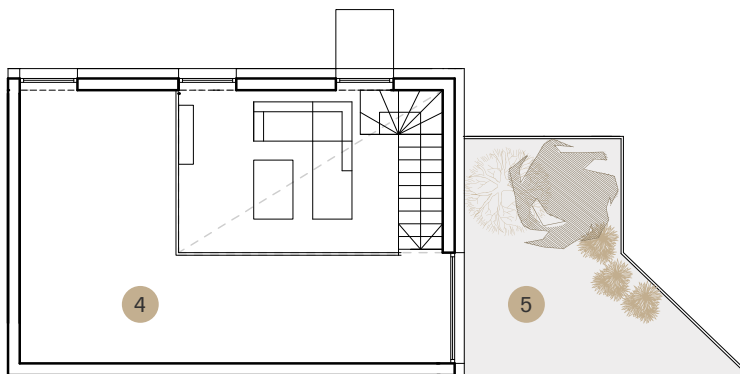

Apartament

A27

Piętro 3

Powierzchnia 70.1 m²

Liczba pokoi 2

Lp.	Pomieszczenie	Powierzchnia
1	Salon + kuchnia	25.5 m ²
2	Sypialnia	9.8 m ²
3	Łazienka	4.7 m ²
4	Antresola	30.1 m ²
5	Taras	19.2 m ²

Rzut piętra