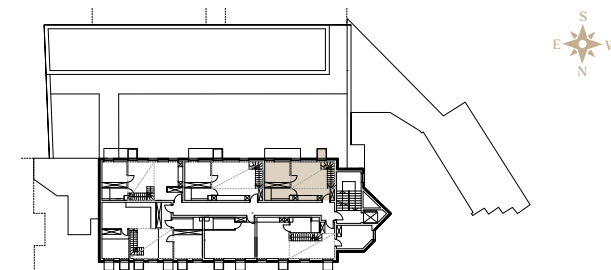

Apartament

A27

Piętro 3

Powierzchnia 70.1 m²

Liczba pokoi 2

Lp.	Pomieszczenie	Powierzchnia
1	Salon + kuchnia	25.5 m ²
2	Sypialnia	9.8 m ²
3	Łazienka	4.7 m ²
4	Antresola	30.1 m ²
5	Taras	19.2 m ²

Rzut piętra