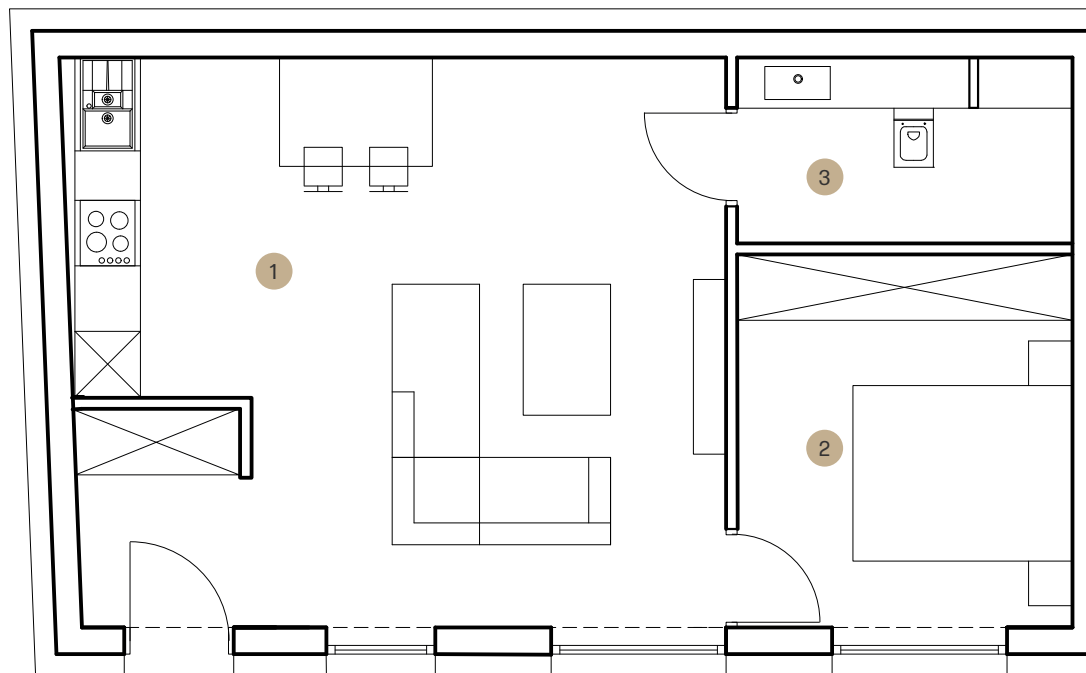

Apartament

A4

Piętro 1
Powierzchnia 46,6 m²
Liczba pokoi 2

Lp.	Pomieszczenie	Powierzchnia
1	Salon + kuchnia	31 m ²
2	Sypialnia	10.4 m ²
3	Łazienka	5.2 m ²

Rzut piętra