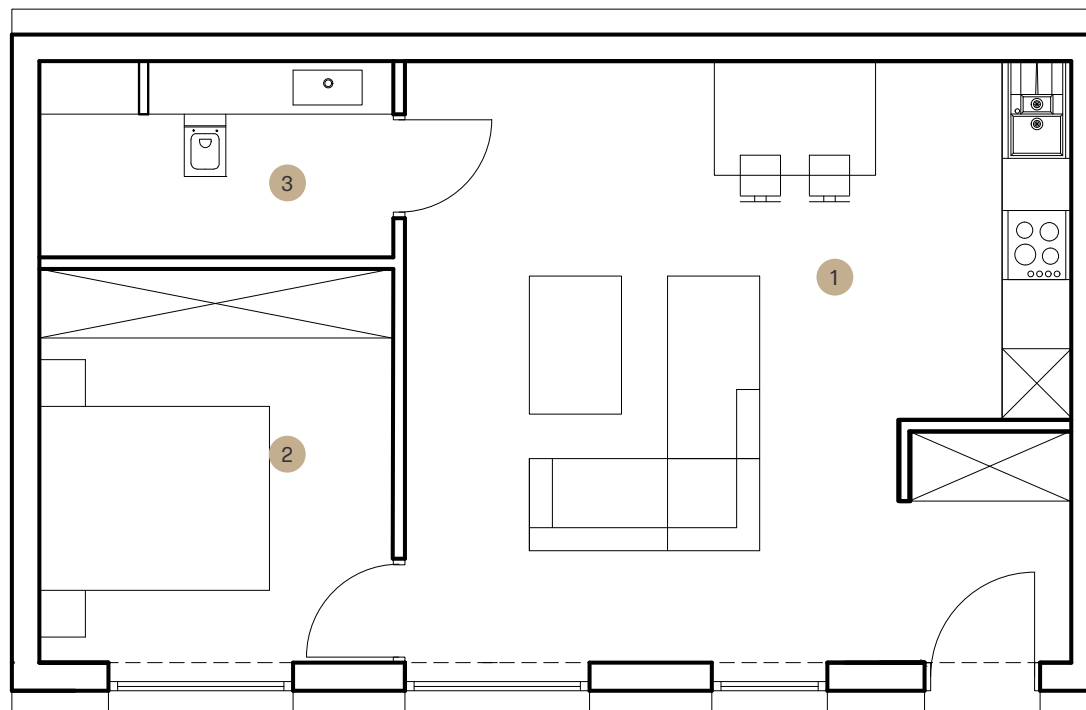

# A5

Piętro 1  
Powierzchnia 45.5 m<sup>2</sup>  
Liczba pokoi 2

Lp.	Pomieszczenie	Powierzchnia
1	Salon + kuchnia	29.9 m <sup>2</sup>
2	Sypialnia	10.4 m <sup>2</sup>
3	Łazienka	5.2 m <sup>2</sup>

Rzut piętra