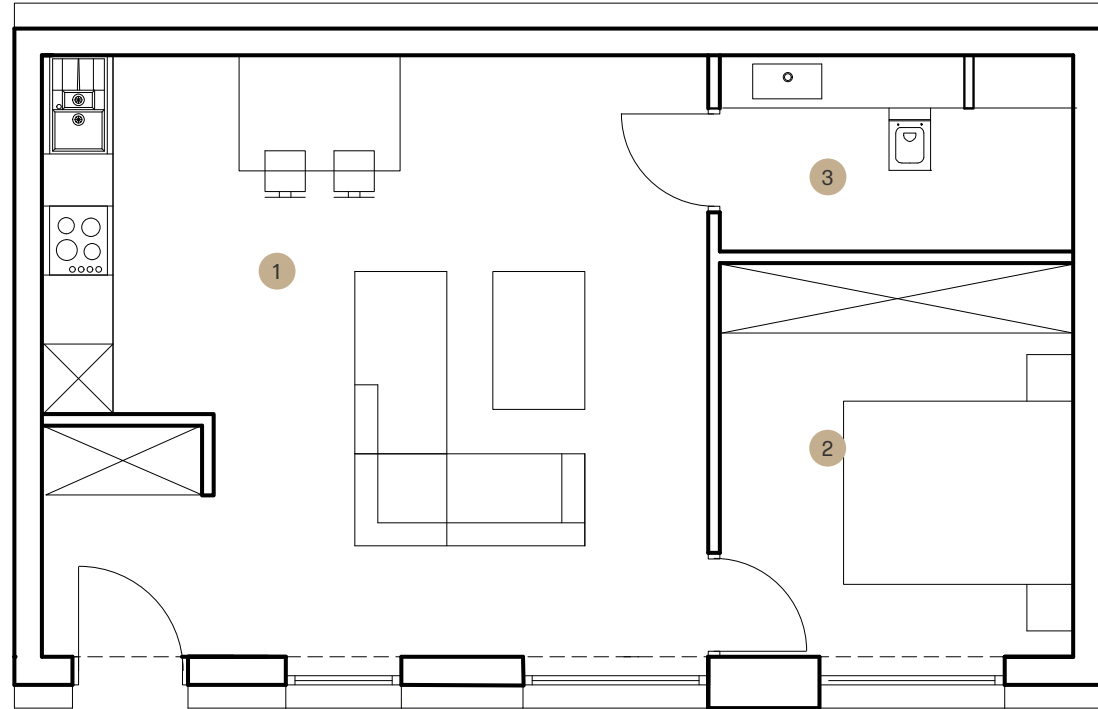

Apartament

A6

Piętro 1
Powierzchnia 45.5 m²
Liczba pokoi 2

| Lp. | Pomieszczenie | Powierzchnia |
|-----|-----------------|---------------------|
| 1 | Salon + kuchnia | 29.9 m ² |
| 2 | Sypialnia | 10.4 m ² |
| 3 | Łazienka | 5.2 m ² |

Rzut piętra