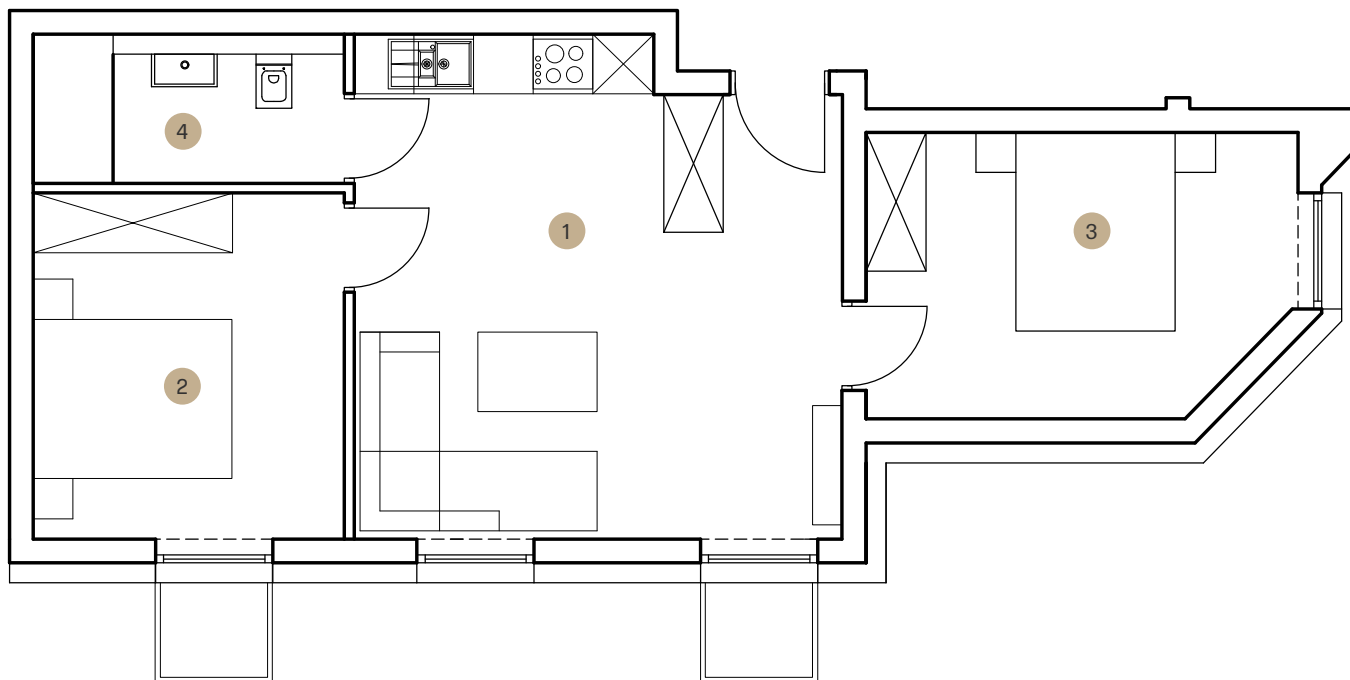

Apartament

A8

Piętro 1

Powierzchnia 51,3 m²

Liczba pokoi 3

Lp.	Pomieszczenie	Powierzchnia
1	Salon + kuchnia	23.8 m ²
2	Pokój	10.9 m ²
3	Sypialnia	11.9 m ²
4	Łazienka	4.7 m ²

Rzut piętra