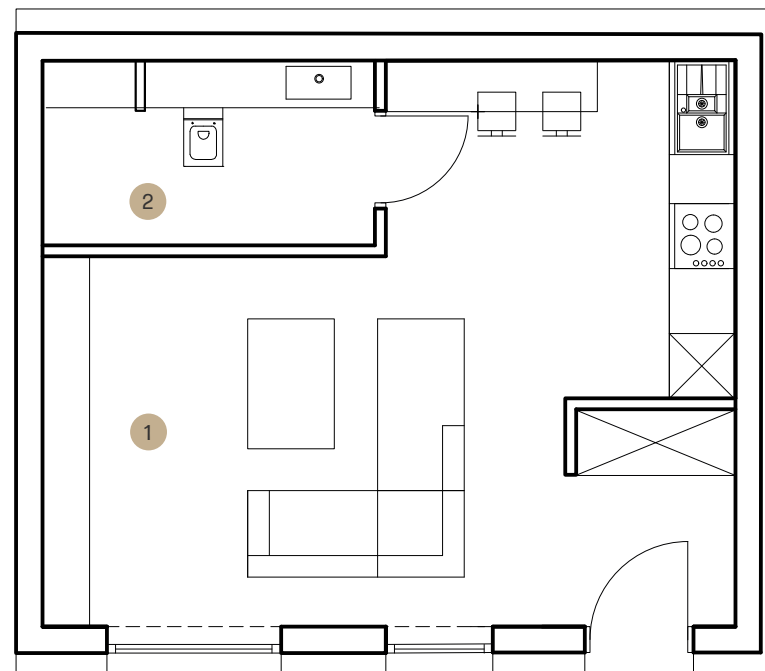

Apartament

A7

Piętro 1
Powierzchnia 32.5 m²
Liczba pokoi 1

Lp.	Pomieszczenie	Powierzchnia
1	Salon + kuchnia	27.3m ²
2	Łazienka	5.2 m ²

Rzut piętra