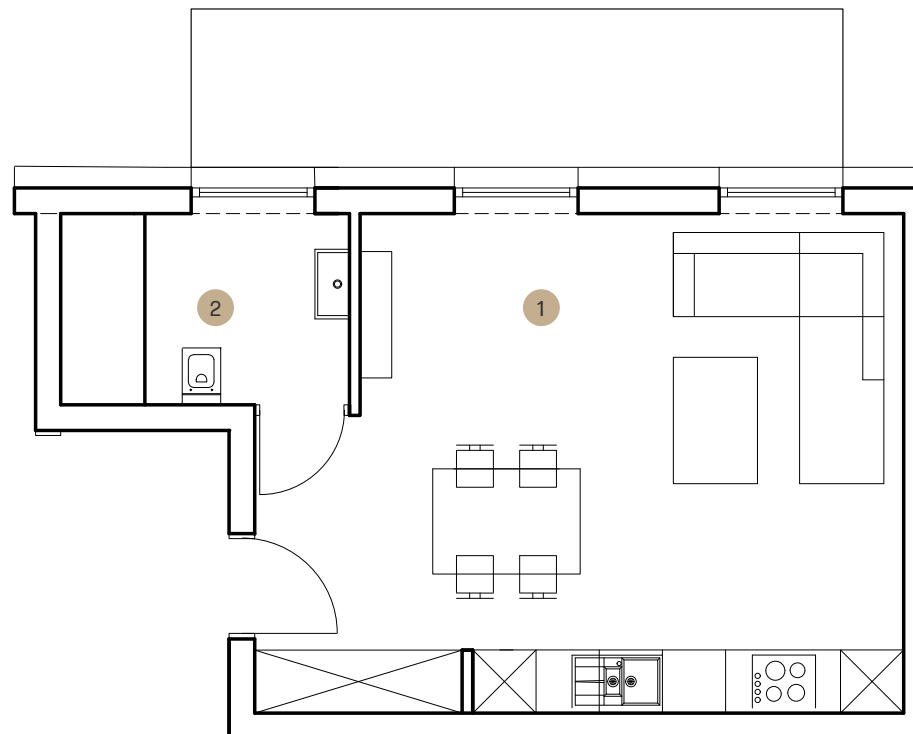

Apartament

A12

Piętro 1
Powierzchnia 32,3 m²
Liczba pokoi 1

Lp.	Pomieszczenie	Powierzchnia
1	Salon + kuchnia	27.3 m ²
2	Łazienka	5 m ²

Rzut piętra