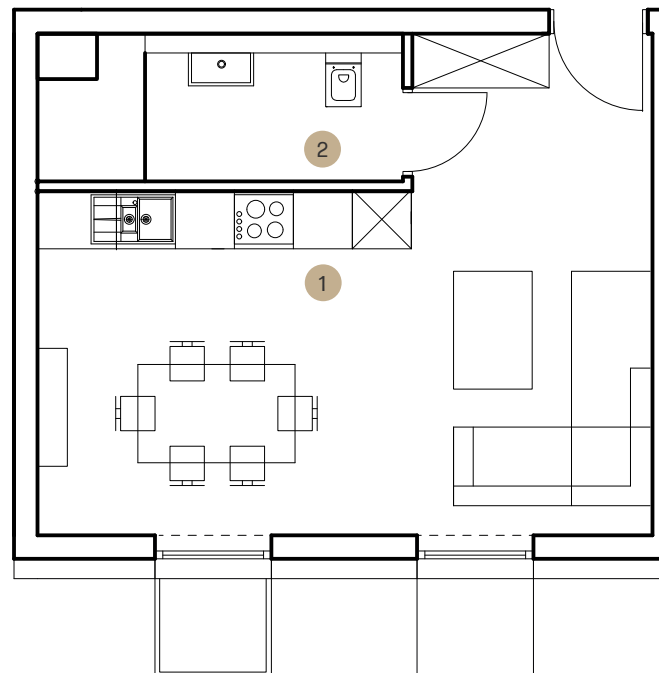

Apartament

A23

Piętro 3

Powierzchnia 31.1 m²

Liczba pokoi 1

Lp.	Pomieszczenie	Powierzchnia
1	Salon + kuchnia	25.6 m ²
2	Łazienka	5.5 m ²

Rzut piętra