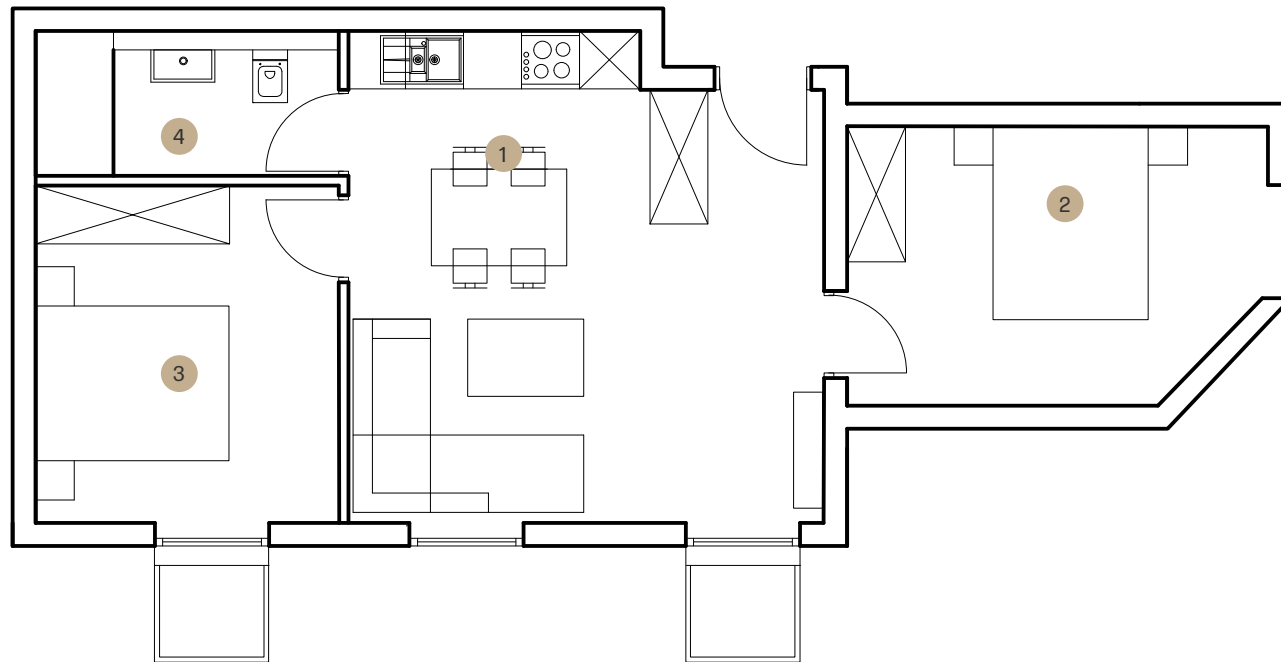

# A15

Piętro 2  
Powierzchnia 51.3 m<sup>2</sup>  
Liczba pokoi 3

Lp.	Pomieszczenie	Powierzchnia
1	Salon + kuchnia	23.8 m <sup>2</sup>
2	Pokój	11.9 m <sup>2</sup>
3	Sypialnia	10.9 m <sup>2</sup>
4	Łazienka	4.7 m <sup>2</sup>

Rzut piętra