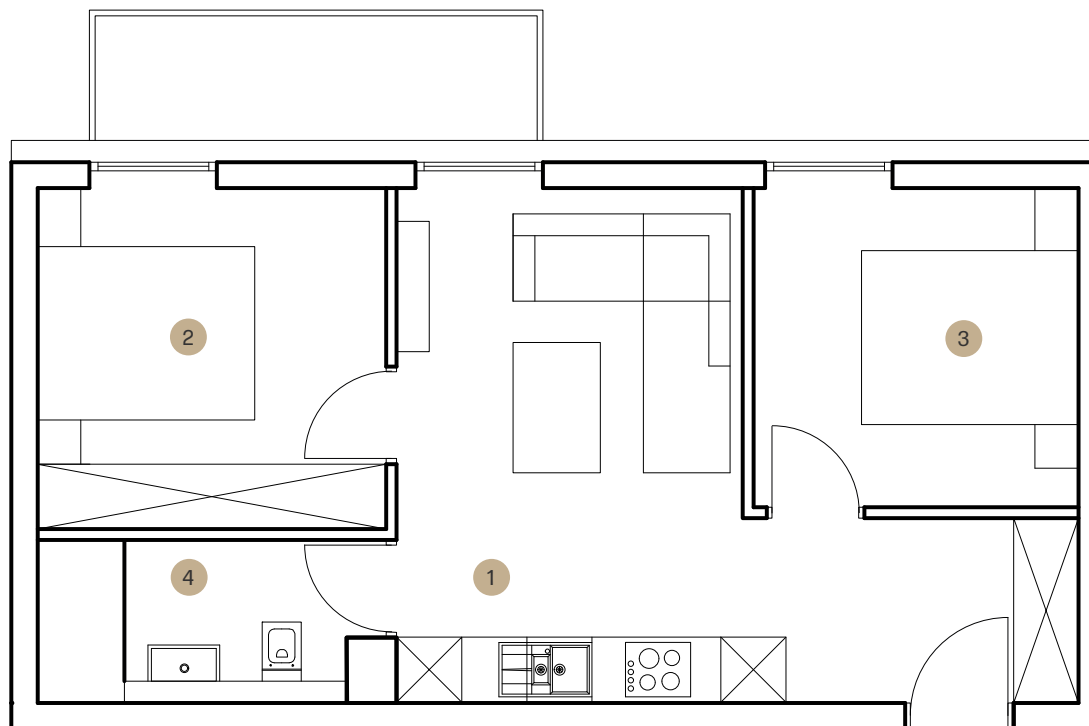

Apartament

A20

Piętro 2
Powierzchnia 44.1 m²
Liczba pokoi 3

Lp.	Pomieszczenie	Powierzchnia
1	Salon + kuchnia	20.4 m ²
2	Pokój	10.1 m ²
3	Sypialnia	8.8 m ²
4	Łazienka	4.8 m ²

Rzut piętra