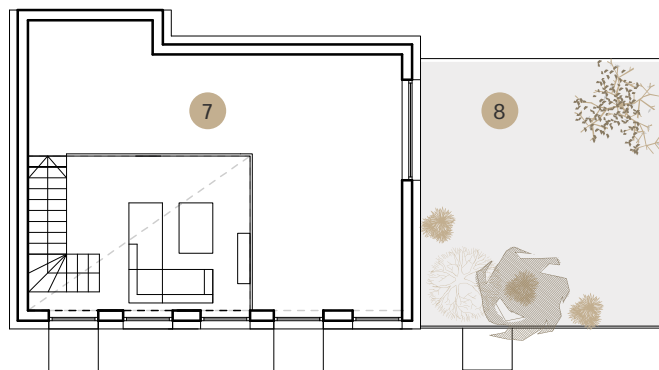

Apartament

A24

Piętro 3
A24 76.6 m²
Antresola 38.2 m²
Powierzchnia 114.8 m²
Liczba pokoi 3

Rzut piętra

Antresola + Taras

Lp.	Pomieszczenie	Powierzchnia
1	Hall	5.8 m ²
2	Salon	19.5 m ²
3	Kuchnia	21.4 m ²
4	Sypialnia	12 m ²
5	Pokój	12.3 m ²
6	Łazienka	5.6 m ²
7	Antresola	38.2 m ²
8	Taras	36.9 m ²