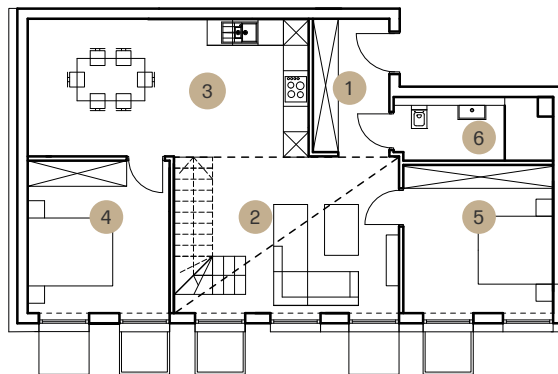

Apartament

A24

Piętro 3
A24 76.6 m²
Antresola 38.2 m²
Powierzchnia 114.8 m²
Liczba pokoi 3

Rzut piętra

Antresola + Taras

Lp.	Pomieszczenie	Powierzchnia
1	Hall	5.8 m ²
2	Salon	19.5 m ²
3	Kuchnia	21.4 m ²
4	Sypialnia	12 m ²
5	Pokój	12.3 m ²
6	Łazienka	5.6 m ²
7	Antresola	38.2 m ²
8	Taras	36.9 m ²